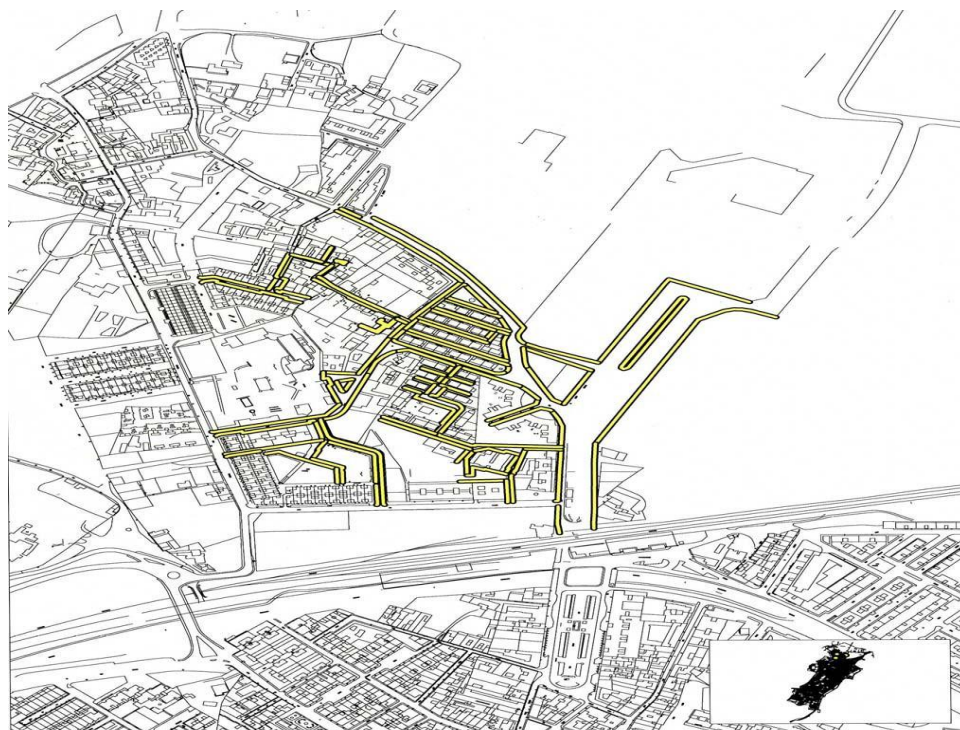

Ayuntamiento de
San Fernando
ÁREA DE DESARROLLO SOSTENIBLE

HOJA DE RUTA

Población	San Fernando	Sector	ELV2
Servicio	Tratamiento Herbicida		
Fecha	Semana del 25 al 29 de mayo	Horario	De 07,00 a 14.00 h.

LEYENDA

Juan Sebastian Elcano desde Olivar de Rebolledo hasta paso nivel de Joly Velasco
Plaza de San Miguel
Batalla del Ebro
Cartógrafo de la Cosa
Santa Rosa
Hermanos Pinzón
Marqués de Cazalla
Joly Velasco
Capitan Conforto
Real Carenero
Patio de Algarrobo
Alcazar de Toledo
Ricardo Isasi
Sebastian Ventura
Onofre Ory
Pedro Mesa.